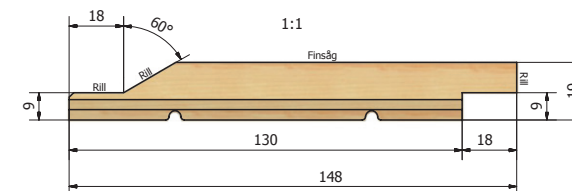

19x148 mm D-fals Gammel type 28° mellomstrøk

19x148 mm D-fals Ny type 60° mellomstrøk

19X148 MM D-FALS GAMMEL TYPE 28°

Fabrikkmalt kledning

- Forenkler byggeprosessen.
- Sørger for at produktene er riktig behandlet i forhold til nordisk standard og reduserer risikoen for feil knyttet til påføring av maling.
- Malt med Tikkurila Pinja Protect grunning og mellomstrøk.
- Garanterer for sluttresultatet og gir derfor 15 års garanti på fabrikkmalt kledning, når den blir malt med 2 strøk Perfekt Akrylat pluss Fasade fra Beckers på byggeplass. 20 års garanti gis når kledning er grunnet og malt med Tikkurila Pinja protect fra fabrikk og toppstrøket males med Perfekt Akrylat pluss Fasade fra Beckers.
- Kan monteres uavhengig av vær og årstid.
- All nødvendig dokumentasjon kan fremskaffes via NOBB.

Nobbnr. 56199337
Farge: grunnet

Nobbnr. 56199424
Farge: mellomstrøk hvit
- andre farger kan skaffes på forespørsel

FAKTA

Dimensjon: 19x148 mm
Type: RAW Gran D-fals gammel type 28°
Fukt: 18%
Lengder: Fallende
Tykkelse: 19 mm
Bredde: 148 mm
Dekkflate: 130 mm
Forbuk: 7,69 lpm/m²

FAKTA	
Dimensjon:	19x148 mm
Type:	RAW Gran D-fals ny type 60°
Fukt:	18%
Lengder:	Fallende
Tykkelse:	19 mm
Bredden:	148 mm
Dekkflate:	130 mm
Forbuk:	7,69 lpm/m ²

NEUMANN

Sammen bygger vi profesjonelt

raw-products.info