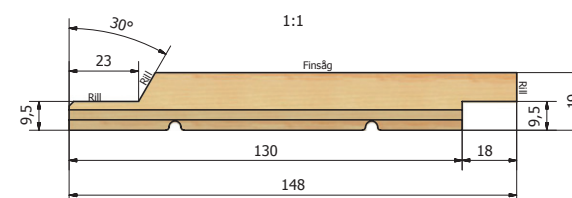

Tre er et naturlig produkt, og det er grunnen til at variasjoner kan forekomme i forhold til de viste tavler.

FAKTA	
Dimensjon:	19x148 mm
Type:	RAW Gran D-fals ny type 60°
Fukt:	18%
Lengder:	Fallende
Tykkelse:	19 mm
Bredden:	148 mm
Dekkflate:	130 mm
Forbuk:	7,69 lpm/m²