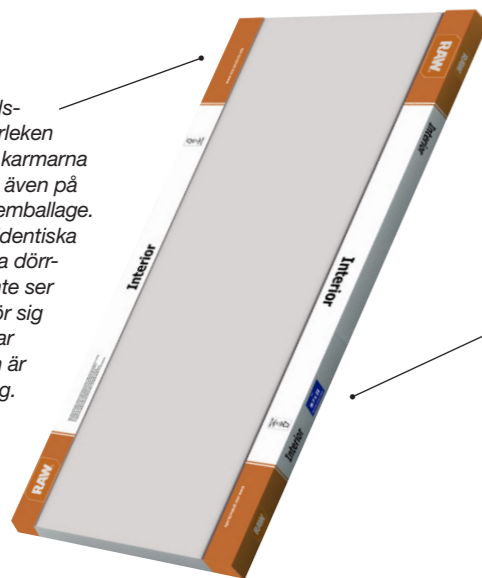

RAWs innerdörrar finns i de vanligaste varianterna och dimensionerna, och de kan fås som cellkonstruktioner eller massiva konstruktioner, som paneldörrar, glasdörrar och skjutdörrar för montering i eller på väggen, som brand- och ljudklassificerade och oklassificerade, med kraftiga beslag, med vitmålade karmar kvistfri version

och som insnärpskarmar med bottendelen i lackerad ek eller bok (dörrar med kraftiga beslag har ek som standard). Kort sagt, alla dörrtyper som används i svenska byggen och renoveringar.

RAWs karmar med insnärpsgångjärn är speciellt utvecklade för den svenska marknaden.

De vanligaste RAW-dörrarna lagerförs hos din lokala Beijer varuhus, men hela sortimentet kan levereras från BEIJERs centrallager inom oftast bara 1-2 dygn.

Hitta och köp alla dina varor på beijerbygg.se

Förutom färgkodsindikering av storleken på dörrarna och karmarna anges dörrtypen även på RAW-dörrarnas emballage. Det är slut med identiska emballage för alla dörrtyper, där man inte ser vilken dörr det rör sig om förrän den har packats upp och är klar för montering. Och då kanske den har hamnat på fel plats.