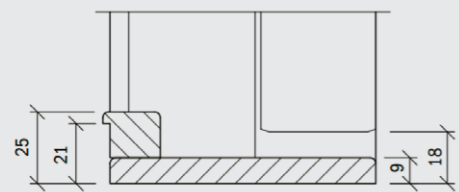

DÖRRKARMAR SÄLJES
UTAN TRÖSKLAR

KARMSSET

VIT NCS S 0502-Y. INKL. TRÖSKELPLATTA. EJ KVISTFRI. KARMBORING / 14-16 MM / GENOMGÅENDE

Produkt	7 x 20	7 x 21	8 x 20	8 x 21	9 x 20	9 x 21	10 x 20	10 x 21
93 mm innerdörrskarm, vitmålat 0502-Y	900222416	900222420	900222417	900222421	900222418	900222406	900222419	900222423
118 mm innerdörrskarm, vitmålat 0502-Y	900222408	900222412	900222409	900222413	900222410	900222414	900222411	900222415

PREMIUM

VIT NCS S 0502-Y. INKL. TRÖSKELPLATTA. KVISTFRI. KARMBORING / 14 MM / GENOMGÅENDE

Produkt	7 x 20	7 x 21	8 x 20	8 x 21	9 x 20	9 x 21	10 x 20	10 x 21
68 mm innerdörrskarm, vitmålat	900222424	900222424	900222425	900222425	900222426	900222426	900222427	900222427
93 mm innerdörrskarm, vitmålat	900222428	900222432	900222429	900222433	900222430	900222434	900222431	900222435
118 mm innerdörrskarm, vitmålat	900222436	900222436	900222437	900222437	900222438	900222438	900222439	900222439

PREMIUM PLUS

VIT NCS S 0502-Y. KVISTFRI MONTERAD TÄTNINGSLIST INKL. TRÖSKELPLATTA. KARMBORING / 14 MM / GENOMGÅENDE

Produkt	7 x 20	7 x 21	8 x 20	8 x 21	9 x 20	9 x 21	10 x 20	10 x 21
93 mm innerdörrskarm, vitmålat	900222440	900222444	900222441	900222445	900222442	900222446	900222443	900222447

✓
MED
TÄTNINGS-
LIST

Allmän information badrumströskel för uppvik av plastmata eller tätskikt under klinkergolv. Ger ventilationsspringa under dörrbladet. Dimensioner lika karmdjup upp till 93mm. Konstruktion klarlackat hårdträ.

TRÖSKLAR

BADRUMS TRÖSKLAR - EK

FINNS I STORLEKARNA MODUL 7-8-9 OCH 10

Produkt	68 mm	93 mm	118 mm
RAW 7, Lackad Ek	900212267	900212271	900212275
RAW 8, Lackad Ek	900212268	900212272	900212276
RAW 9, Lackad Ek	900212269	900212273	900212277
RAW 10, Lackad Ek	900212270	900212274	900212278