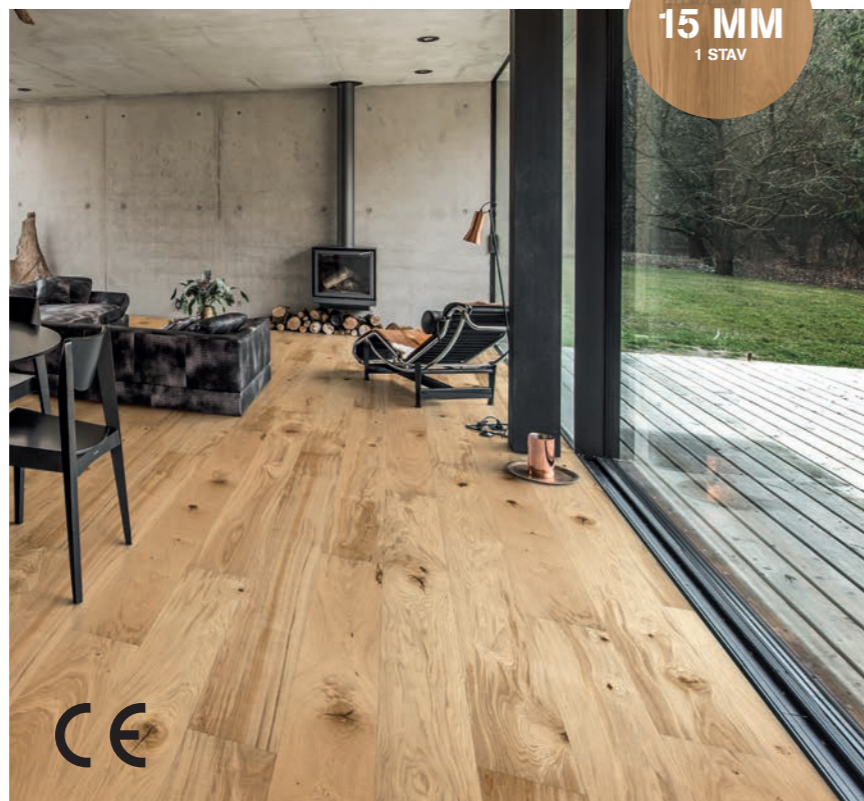

15 MM
1 STAV

CE