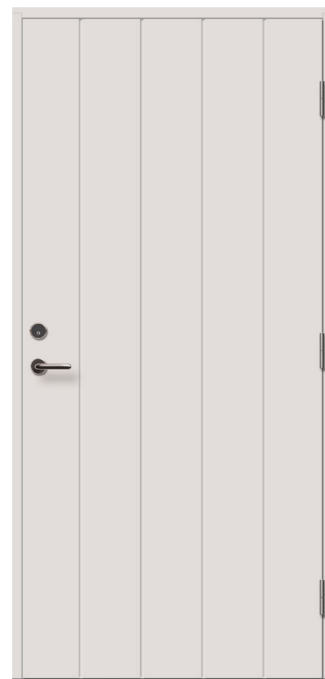

RAW YTTERDØRER ER KVALITETSDØRER

Inga Ytterdør er en tidløs, vakker og slett inngangsdør til huset eller leiligheten, mens Design i tillegg har 3 klare glass. Ella med de vertikale sporene, er den perfekte døra til hytta, boden eller garasjen. **Velg det som passer deg best!**

ELLA YTTERDØR

Enkel og tidløs dør med freste vertikale spor. Slett på innsiden. Perfekt til hytta, som garasje og boddør.

Overflate	Hvitmalt, NCS S0502-Y
Hengsler	3248 (3 stk) justerbare
Terskel	Aluminium/eik
Låsekasse	8765
Sylinder	5545
U-verdi	0,8
Tykkelse dør	62 mm
Karm	105 mm

NOBB nr 54270652	9x21V	Hvit
NOBB nr 54270682	9x21H	Hvit
NOBB nr 54270663	10x21V	Hvit
NOBB nr 54270697	10x21H	Hvit