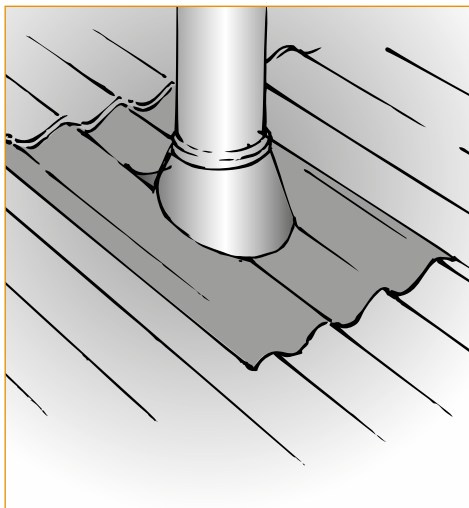

## SELVKLÆBENDE INDDÆKNING OVERALT PÅ TAGET

RAW Fast Flash anvendes alle steder, hvor der er brug for en hurtig og sikker inddækningsløsning. RAW Fast Flash kan monteres på tage med min. 5° hældning og på næsten alle tagmaterialer.

RAW Fast Flash er miljørigtig inddækning, der er let at montere, fordi hele bagsiden er selvklæbende, og fordi Fast Flash er fleksibel og yderst formbar.

**Mod væg**

RAW Fast Flash kan anvendes til ydervæg og brandmur af f.eks. mursten, beton eller let ydervæg.

**Skorsten**

RAW Fast Flash er en nem og sikker ind-dækning til skorsten af murværk eller stål.

**Kvist**

RAW Fast Flash er en ideel løsning til ind-dækningsarbejdet ved kviste.

**Skotrende**

RAW Fast Flash kan anvendes som ind-dækning ved skotrendens tilslutning til tagfoden.

**Ovenlysvindue/Solfanger**

RAW Fast Flash er hurtig og effektiv ind-dækning omkring tagvinduer, ovenlysvinduer og solfangere.

**Ventilationshætte**

RAW Fast Flash er oplagt til inddækningsarbejdet ved ventilationsrør og faldstammeudluftning.