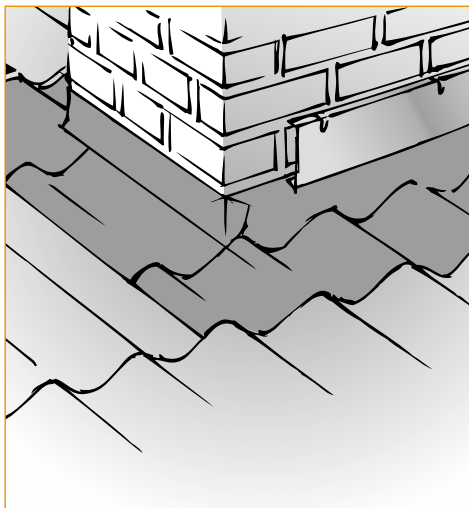

## SELVKLÆBENDE INDDÆKNING OVERALT PÅ TAGET

RAW Fast Flash anvendes alle steder, hvor der er brug for en hurtig og sikker inddækningsløsning. RAW Fast Flash kan monteres på tage med min. 5° hældning og på næsten alle tagmaterialer.

RAW Fast Flash er miljørigtig inddækning, der er let at montere, fordi hele bagsiden er selvklæbende, og fordi Fast Flash er fleksibel og yderst formbar.

**Mod væg**

RAW Fast Flash kan anvendes til ydervæg og brandmur af f.eks. mursten, beton eller let ydervæg.

**Skorsten**

RAW Fast Flash er en nem og sikker ind-dækning til skorsten af murværk eller stål.

**Kvist**

RAW Fast Flash er en ideel løsning til ind-dækningsarbejdet ved kviste.

**Skotrende**

RAW Fast Flash kan anvendes som ind-dækning ved skotrendens tilslutning til tagfoden.

**Ovenlysvindue/Solfanger**

RAW Fast Flash er hurtig og effektiv ind-dækning omkring tagvinduer, ovenlysvinduer og solfangere.

**Ventilationshætte**

RAW Fast Flash er oplagt til inddækningsarbejdet ved ventilationsrør og faldstammeudluftning.