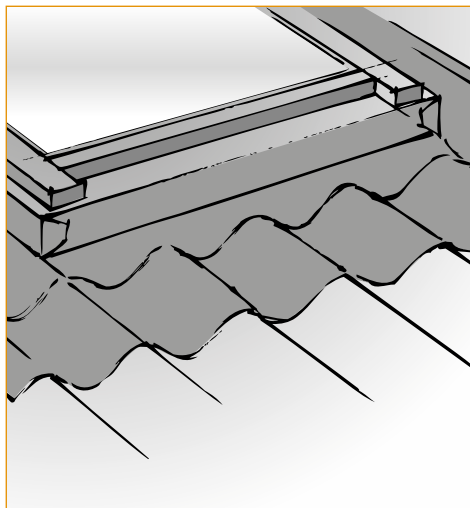

## SELVKLÆBENDE INDDÆKNING OVERALT PÅ TAGET

RAW Fast Flash anvendes alle steder, hvor der er brug for en hurtig og sikker inddækningsløsning. RAW Fast Flash kan monteres på tage med min. 5° hældning og på næsten alle tagmaterialer.

RAW Fast Flash er miljørigtig inddækning, der er let at montere, fordi hele bagsiden er selvklæbende, og fordi Fast Flash er fleksibel og yderst formbar.

**Mod væg**

RAW Fast Flash kan anvendes til ydervæg og brandmur af f.eks. mursten, beton eller let ydervæg.

**Skorsten**

RAW Fast Flash er en nem og sikker ind-dækning til skorsten af murværk eller stål.

**Kvist**

RAW Fast Flash er en ideel løsning til ind-dækningsarbejdet ved kviste.

**Skotrende**

RAW Fast Flash kan anvendes som ind-dækning ved skotrendens tilslutning til tagfoden.

**Ovenlysvindue/Solfanger**

RAW Fast Flash er hurtig og effektiv ind-dækning omkring tagvinduer, ovenlysvinduer og solfangere.

**Ventilationshætte**

RAW Fast Flash er oplagt til inddækningsarbejdet ved ventilationsrør og faldstammeudluftning.