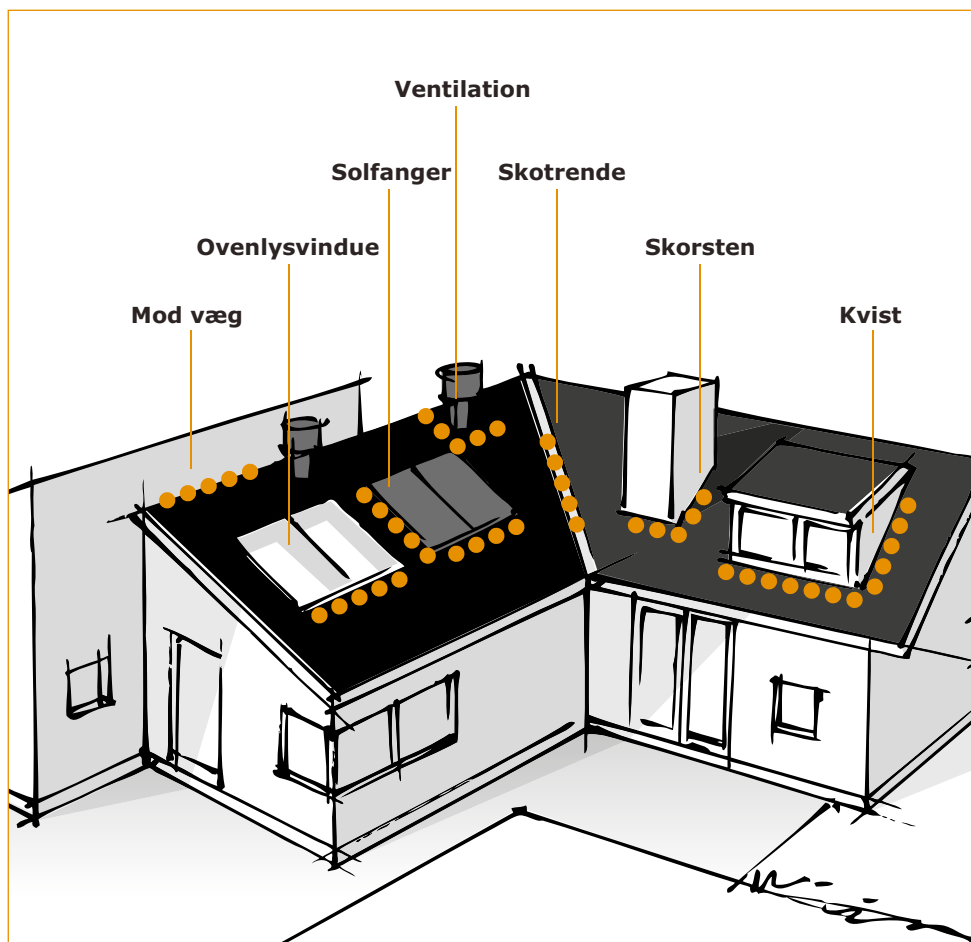

## SELVKLÆBENDE INDDÆKNING OVERALT PÅ TAGET

RAW Fast Flash anvendes alle steder, hvor der er brug for en hurtig og sikker inddækningsløsning. RAW Fast Flash kan monteres på tage med min. 5° hældning og på næsten alle tagmaterialer.

RAW Fast Flash er miljørigtig inddækning, der er let at montere, fordi hele bagsiden er selvklæbende, og fordi Fast Flash er fleksibel og yderst formbar.

**Mod væg**

RAW Fast Flash kan anvendes til ydervæg og brandmur af f.eks. mursten, beton eller let ydervæg.

**Skorsten**

RAW Fast Flash er en nem og sikker ind-dækning til skorsten af murværk eller stål.

**Kvist**

RAW Fast Flash er en ideel løsning til ind-dækningsarbejdet ved kviste.

**Skotrende**

RAW Fast Flash kan anvendes som ind-dækning ved skotrendens tilslutning til tagfoden.

**Ovenlysvindue/Solfanger**

RAW Fast Flash er hurtig og effektiv ind-dækning omkring tagvinduer, ovenlysvinduer og solfangere.

**Ventilationshætte**

RAW Fast Flash er oplagt til inddækningsarbejdet ved ventilationsrør og faldstammeudluftning.