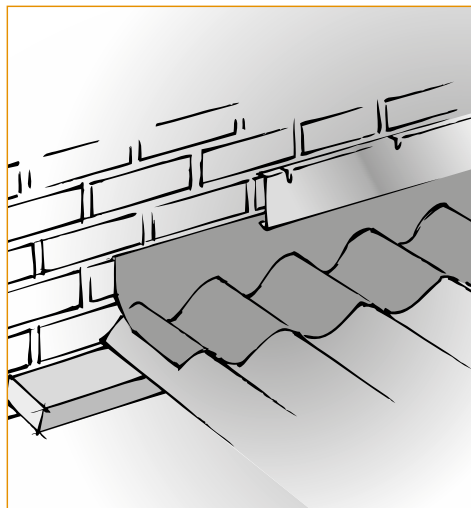

## SELVKLÆBENDE INDDÆKNING OVERALT PÅ TAGET

RAW Fast Flash anvendes alle steder, hvor der er brug for en hurtig og sikker inddækningsløsning. RAW Fast Flash kan monteres på tage med min. 5° hældning og på næsten alle tagmaterialer.

RAW Fast Flash er miljørigtig inddækning, der er let at montere, fordi hele bagsiden er selvklæbende, og fordi Fast Flash er fleksibel og yderst formbar.

**Mod væg**

RAW Fast Flash kan anvendes til ydervæg og brandmur af f.eks. mursten, beton eller let ydervæg.

**Skorsten**

RAW Fast Flash er en nem og sikker ind-dækning til skorsten af murværk eller stål.

**Kvist**

RAW Fast Flash er en ideel løsning til ind-dækningsarbejdet ved kviste.

**Skotrende**

RAW Fast Flash kan anvendes som ind-dækning ved skotrendens tilslutning til tagfoden.

**Ovenlysvindue/Solfanger**

RAW Fast Flash er hurtig og effektiv ind-dækning omkring tagvinduer, ovenlysvinduer og solfangere.

**Ventilationshætte**

RAW Fast Flash er oplagt til inddækningsarbejdet ved ventilationsrør og faldstammeudluftning.