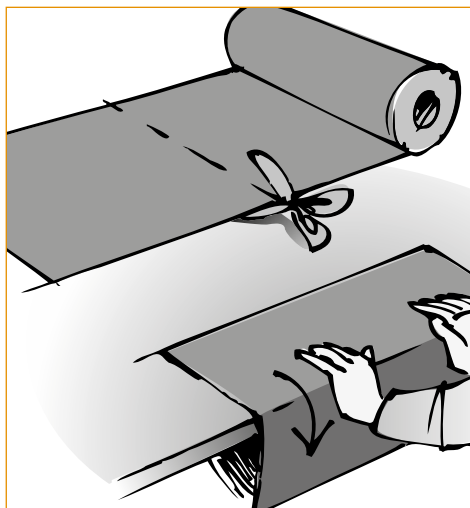

RAW Fast Flash er miljørigtig inddækning, der er let at montere, fordi hele bagsiden er selvklæbende, og fordi Fast Flash er fleksibel og yderst formbar.

**Mod væg**

RAW Fast Flash kan anvendes til ydervæg og brandmur af f.eks. mursten, beton eller let ydervæg.

**Skorsten**

RAW Fast Flash er en nem og sikker ind-dækning til skorsten af murværk eller stål.

**Kvist**

RAW Fast Flash er en ideel løsning til ind-dækningsarbejdet ved kviste.

**Skotrende**

RAW Fast Flash kan anvendes som ind-dækning ved skotrendens tilslutning til tagfoden.

**Ovenlysvindue/Solfanger**

RAW Fast Flash er hurtig og effektiv ind-dækning omkring tagvinduer, ovenlysvinduer og solfangere.

**Ventilationshætte**

RAW Fast Flash er oplagt til inddækningsarbejdet ved ventilationsrør og faldstammeudluftning.